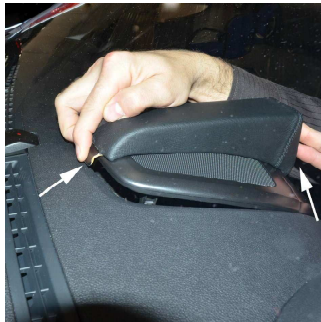

Insert console as illustrated

Hinteres Blech umbiegen

Bend rear metal plate

Alle Bauteile wieder montieren

To remount all component parts

Änderungen vorbehalten Subject to change

Art. 24140x

Navi Hyundai Genesis Coupe ab

Enlevez la couverture d'haut-parleur

Veuillez n'utiliser qu'un outil de matière plastique

Suelte el revestimiento del altavoz

Use sólo herramientas de plástico!

Inserez la console comme illustré

Meta la consola como mostrado

Tordez la tôle arrière

Tuerza la chapa trasera

Remontez les éléments de construction

Remonte todos partes de construcción

Art. 24140x

Navi Hyundai Genesis Coupe ab

Luidsprekerpaneel losmaken

Alleen plastic gereedschap gebruiken alstublieft!