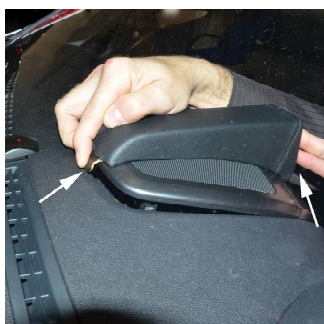

Art.-Nr.:
item# **24140x**

Navi Hyundai Genesis Coupe ab

Lautsprecherabdeckung lösen

Bitte benutzen Sie nur ein Kunststoff-Werkzeug!

Loosen speaker cover

Please use only plastic tools!

Konsole wie abgebildet einschieben

Insert console as illustrated

Hinteres Blech umbiegen

Bend rear metal plate

Alle Bauteile wieder montieren

To remount all component parts

Änderungen vorbehalten Subject to change

Art. 24140x

Navi Hyundai Genesis Coupe ab